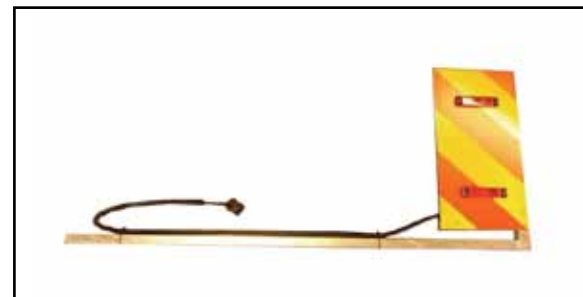

# Breddemarkeringer til bred last

Art. nr 498116  
Breddemarkering venstre foran.  
Komplett med hvitt lys og støpsel.

Art. nr 498115  
Breddemarkering høyre foran.  
Komplett med hvitt lys og støpsel.

Art. nr 498114  
Breddemarkering venstre bak.  
Komplett med rødt lys og støpsel.