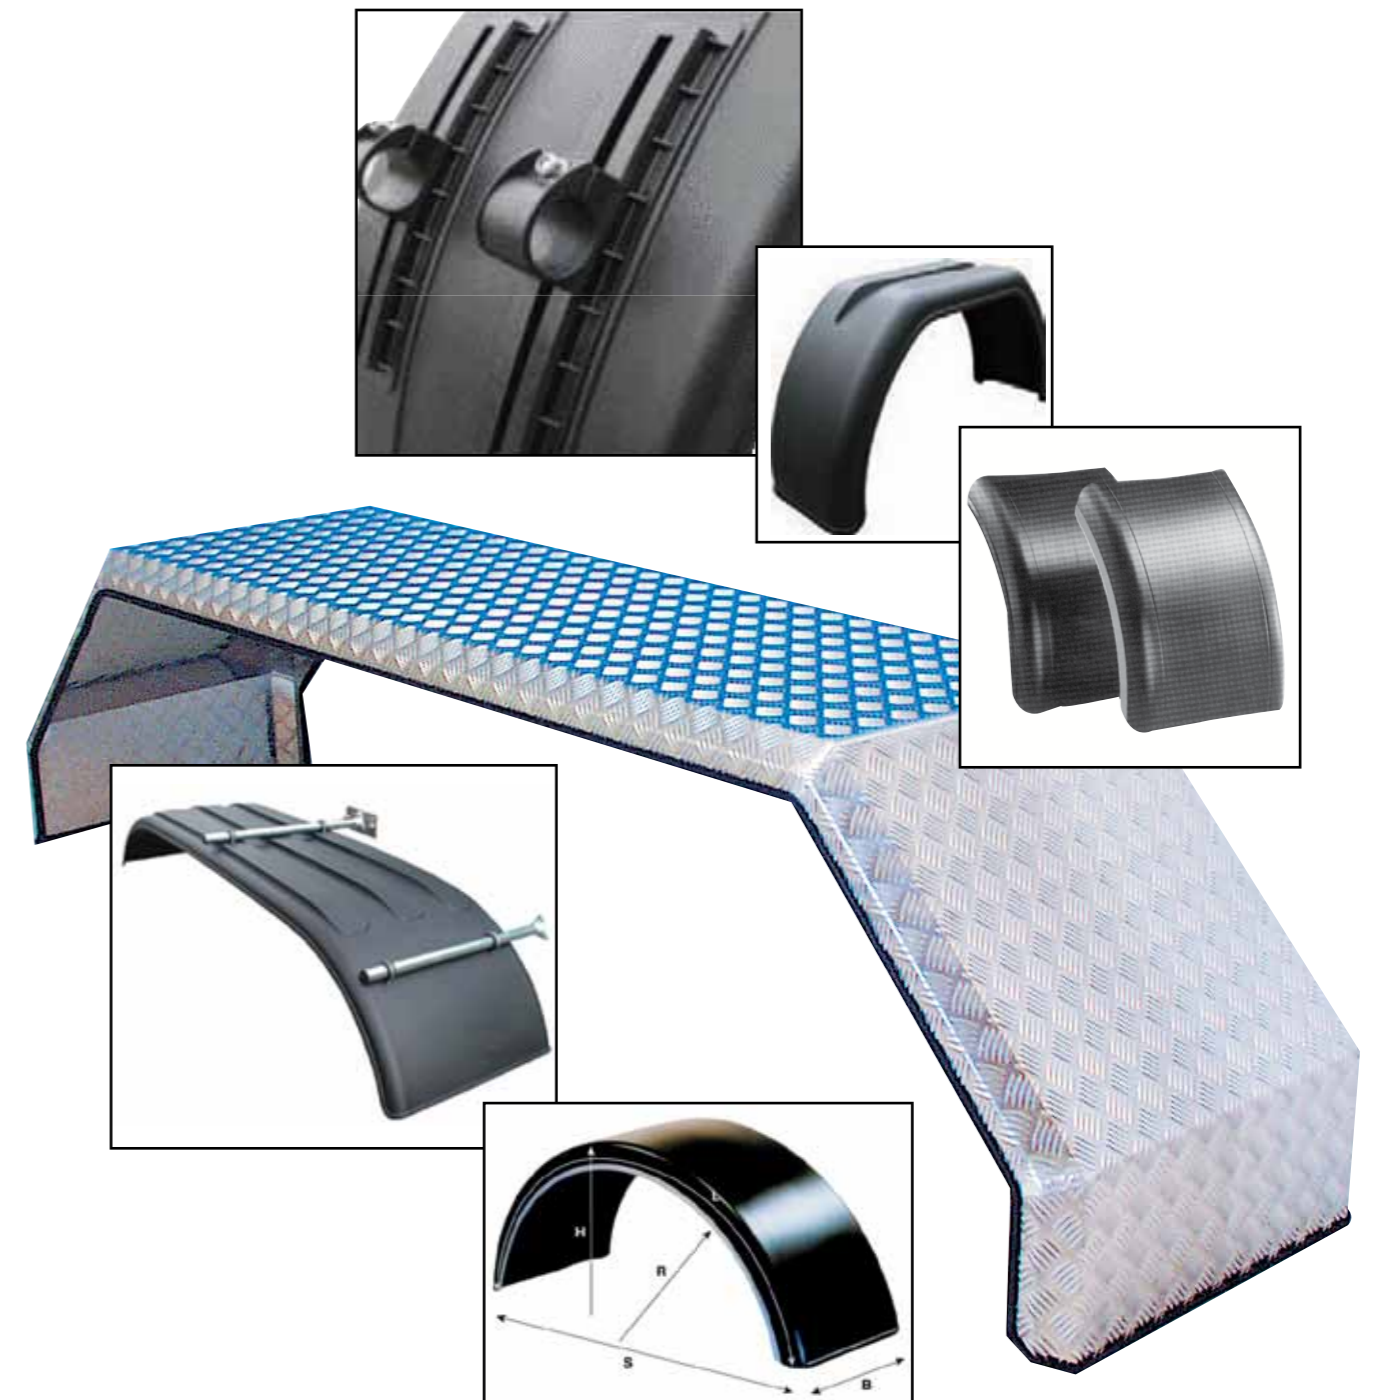

Skjermer og tilbehør

Bevola har en intensjon om å skape en helhetsforretning med fokus på konkurranse-dyktige priser, høy kvalitet og bedre fleksibilitet. Det er ønske om å hjelpe våre kunder til den mest effektive verdikjede, altså korteste avstand fra produsent til ferdige løsninger, og dermed oppnå den høyeste effektivitet og de største besparelser. Det er sunn fornuft og bedre bunnlinje til alle.

Bredt sortiment og nye muligheter

Bevola har et bredt sortiment av skjermer til lastebiler. Bevolas sortiment er en miks av kvalitets plastskjermer fra en av de største og ledende produsenter Jonesco og en produksjon av aluminiumsskjermer i standard- og spesialstørrelser. Til Bevolas sortiment hører det også med ett stort utvalg av tilbehør til effektiv montering og tilpassning.

Bevola kan også tilby spesialtilpassede løsninger fra vår produksjon. Disse kan integreres med løsninger som verktøykasser, lyktheoldere og kjettingholdere bare for å nevne noen blant mange muligheter.

Har du spesielle behov er du velkommen til å kontakte Bevola for ett annerledes løsningsforslag.

Miljø

Skjermer og tilbehør er en blanding av mange produkter og materialer i både stål, aluminium og plast. Innenfor hvert felt forsøker vi, i egen regi og sammen med våre leverandører, å sikre miljøet gjennom bruk av miljøvennlige materialer og effektive transporter.